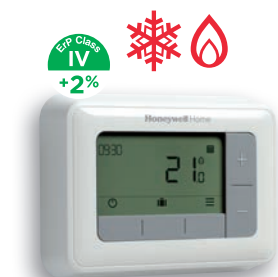

## Ψηφιακός θερμοστάτης σειράς T4 - T4R

- Εύκολο στη χρήση, με μεγάλη οθόνη με οπίσθιο φωτισμό και σαφή εικονίδια.
- Πρόσβαση στο μενού με ένα κουμπί.
- Εβδομαδιαίος, 5+2 (εβδομάδα+σαββατοκύριακο) ή ημερήσιος προγραμματισμός χρόνου που επιτρέπει 4 έως 6 επίπεδα θερμοκρασίας ανά ημέρα (T4H110A1013 μόνο 1 πρόγραμμα ανά ημέρα).
- Παράκαμψη χρόνου για περίοδο 1 ή 5 ωρών.
- Λειτουργία διακοπών για μείωση της θερμοκρασίας για 1 έως 99 ημέρες.
- Αυτόματη αλλαγή ώρας καλοκαιριού/χειμώνα
- Λειτουργία ύπνου με προστασία από τον παγετό

### T4 Ημερήσιος προγραμματιζόμενος ενσύρματος θερμοστάτης

Κωδικός	Τμή χωρίς ΦΠΑ	
T4H110A1021	116,00	A